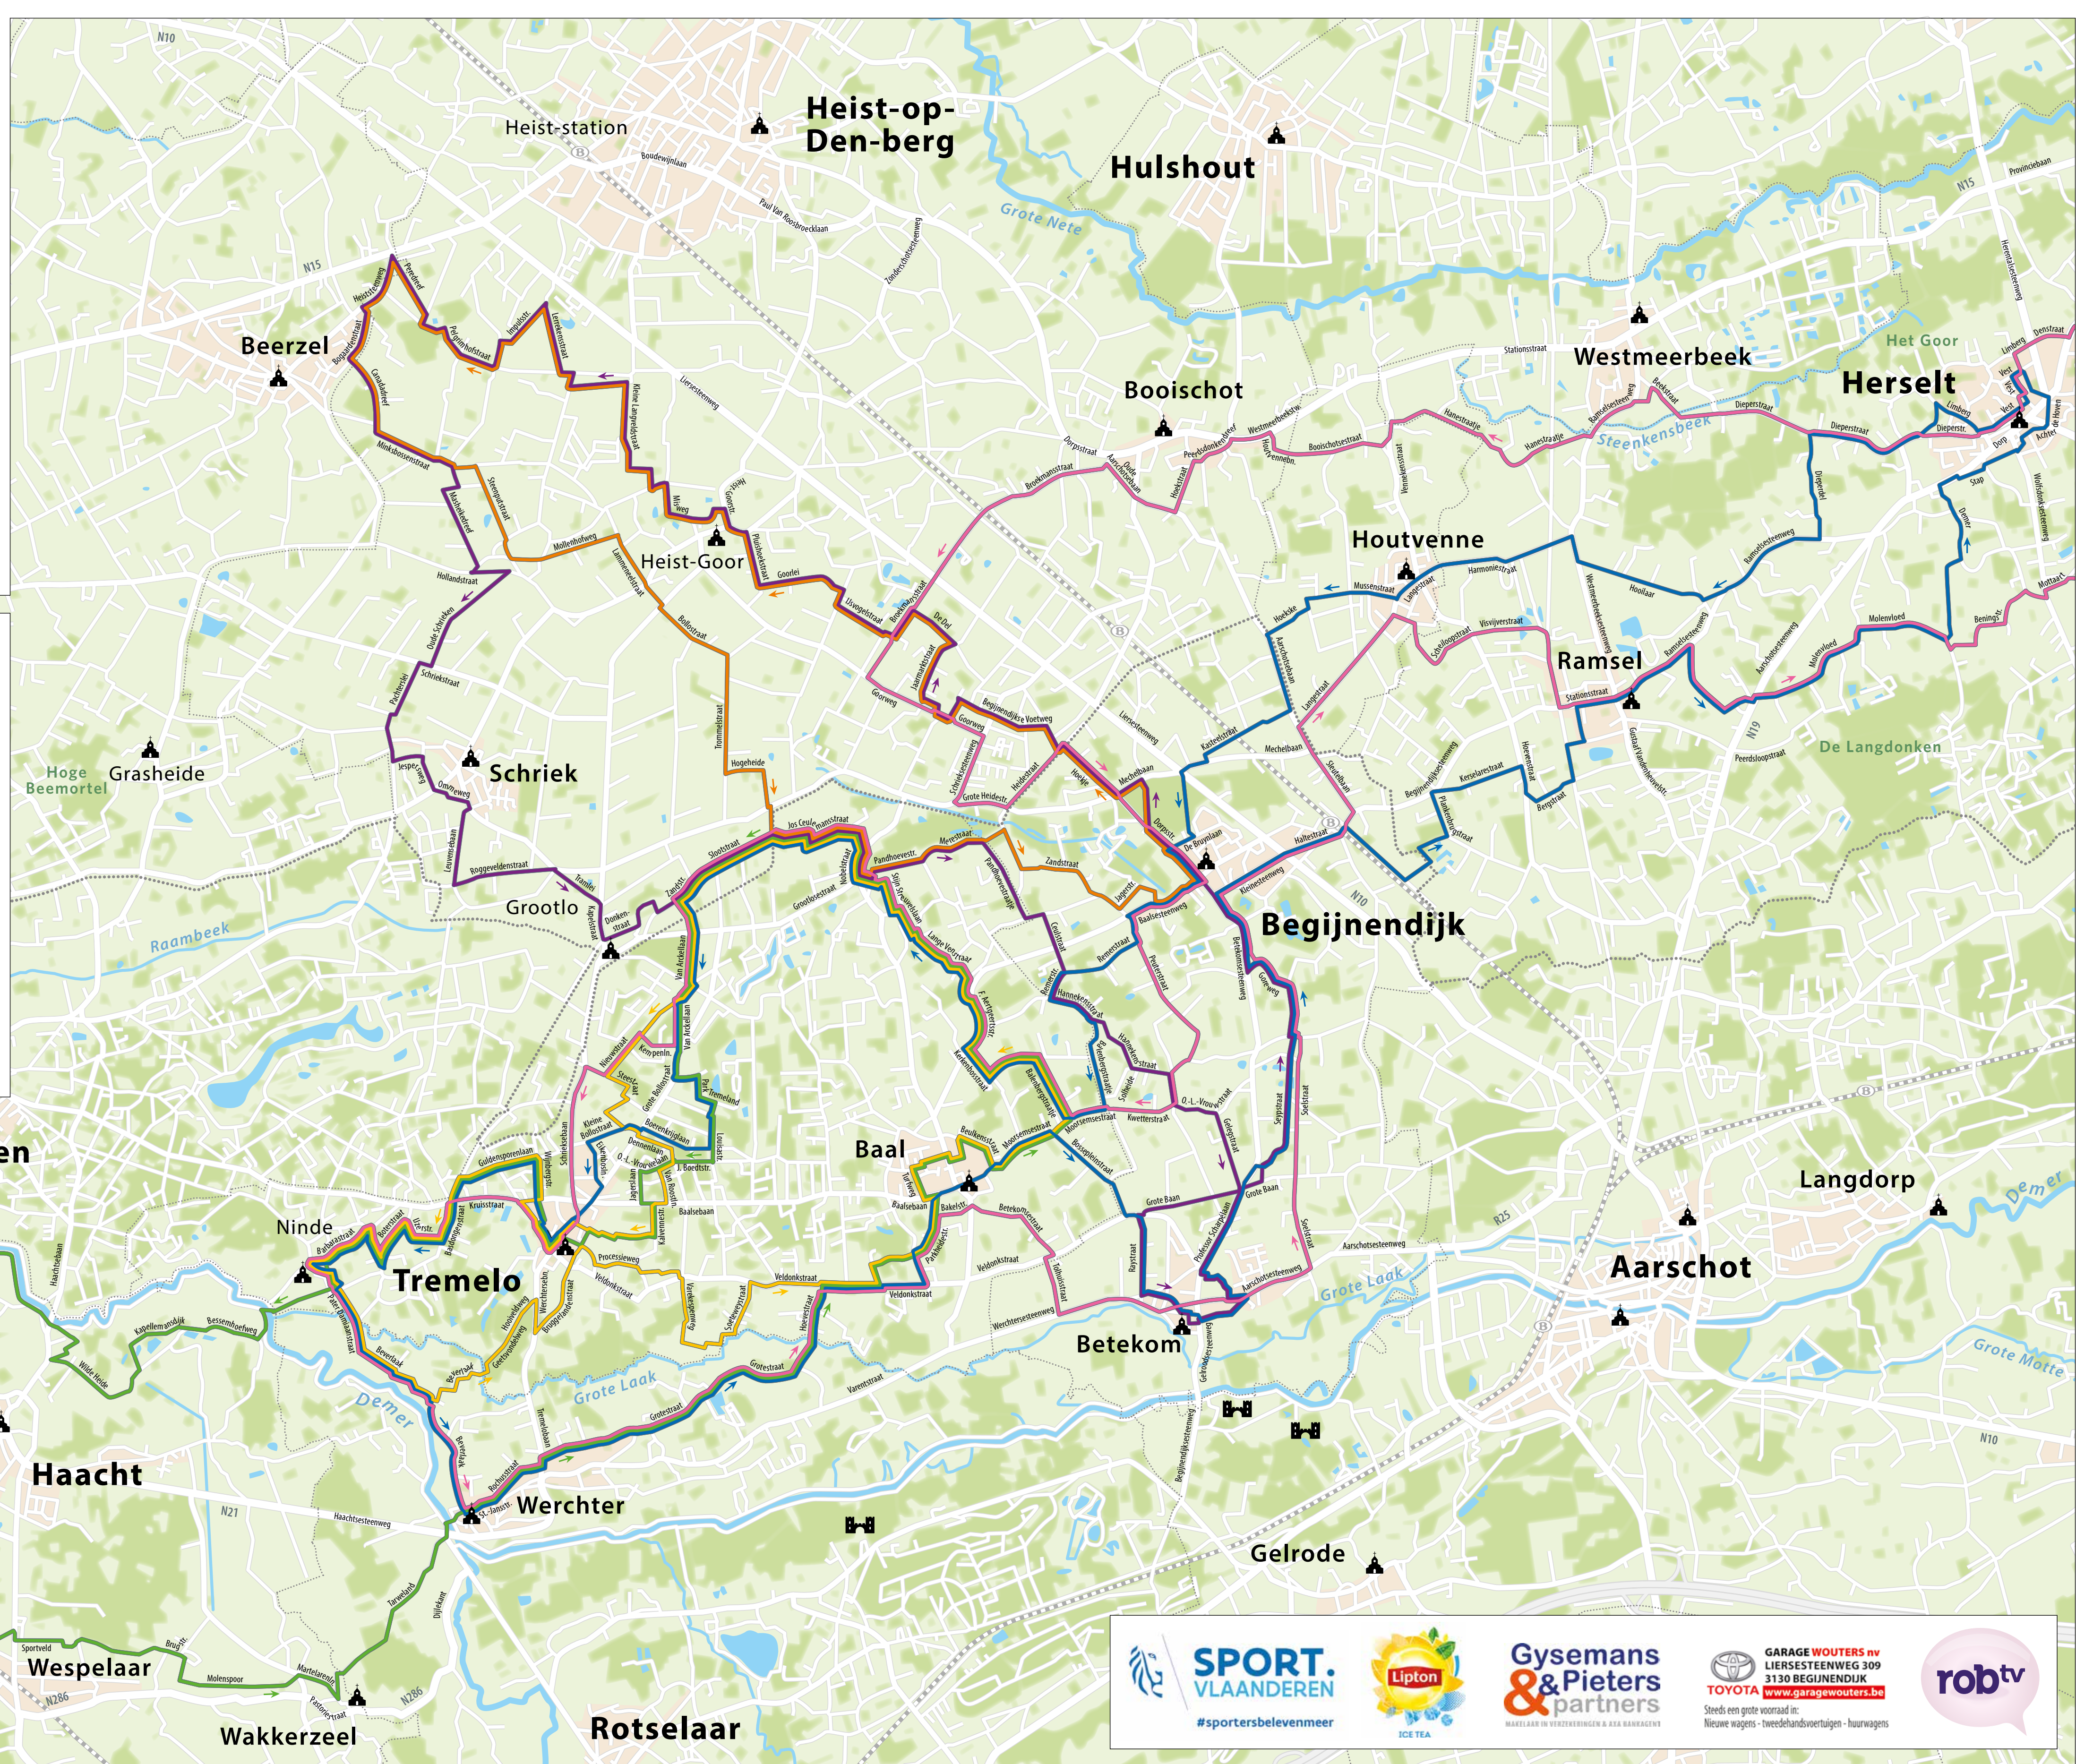

01-31 AUGUSTUS '21
info: www.fietseling.org

TREMELO • BEGIJNENDIJK • HERSELT

LEGENDE

- Kerk
- Kasteel
- B&B
- Café
- Eetgelegenheid

ROUTES

T= Tremelo | B= Begijnendijk | R= Ramsel | H= Herselt

Routes voorzijde kaart:

- Fietsroute B (+/- 25 km)
- Fietsroute T (+/- 25 km)
- Fietsroute T (+/- 40 km)
- Fietsroute B (+/- 40 km)
- Fietsroute T+B+R+H (+/- 60 km)
- Fietsroute T+B+R+H (+/- 100 km)

De Qr-codes van de routes zijn te vinden op www.fietseling.org

LEGENDE

- Kerk
- Kasteel
- B&B
- Café
- Eetgelegenheid

ROUTES

T= Tremelo | B= Begijnendijk | R= Ramsel | H= Herselt

Routes achterzijde kaart:

- Fietsroute H (+/- 20 km)
- Fietsroute H (+/- 35 km)
- Fietroute T+B+R+H (+/- 100 km)

De Qr-codes van de routes zijn te vinden op www.fietseling.org

deze week

de

Sterk in fietsen