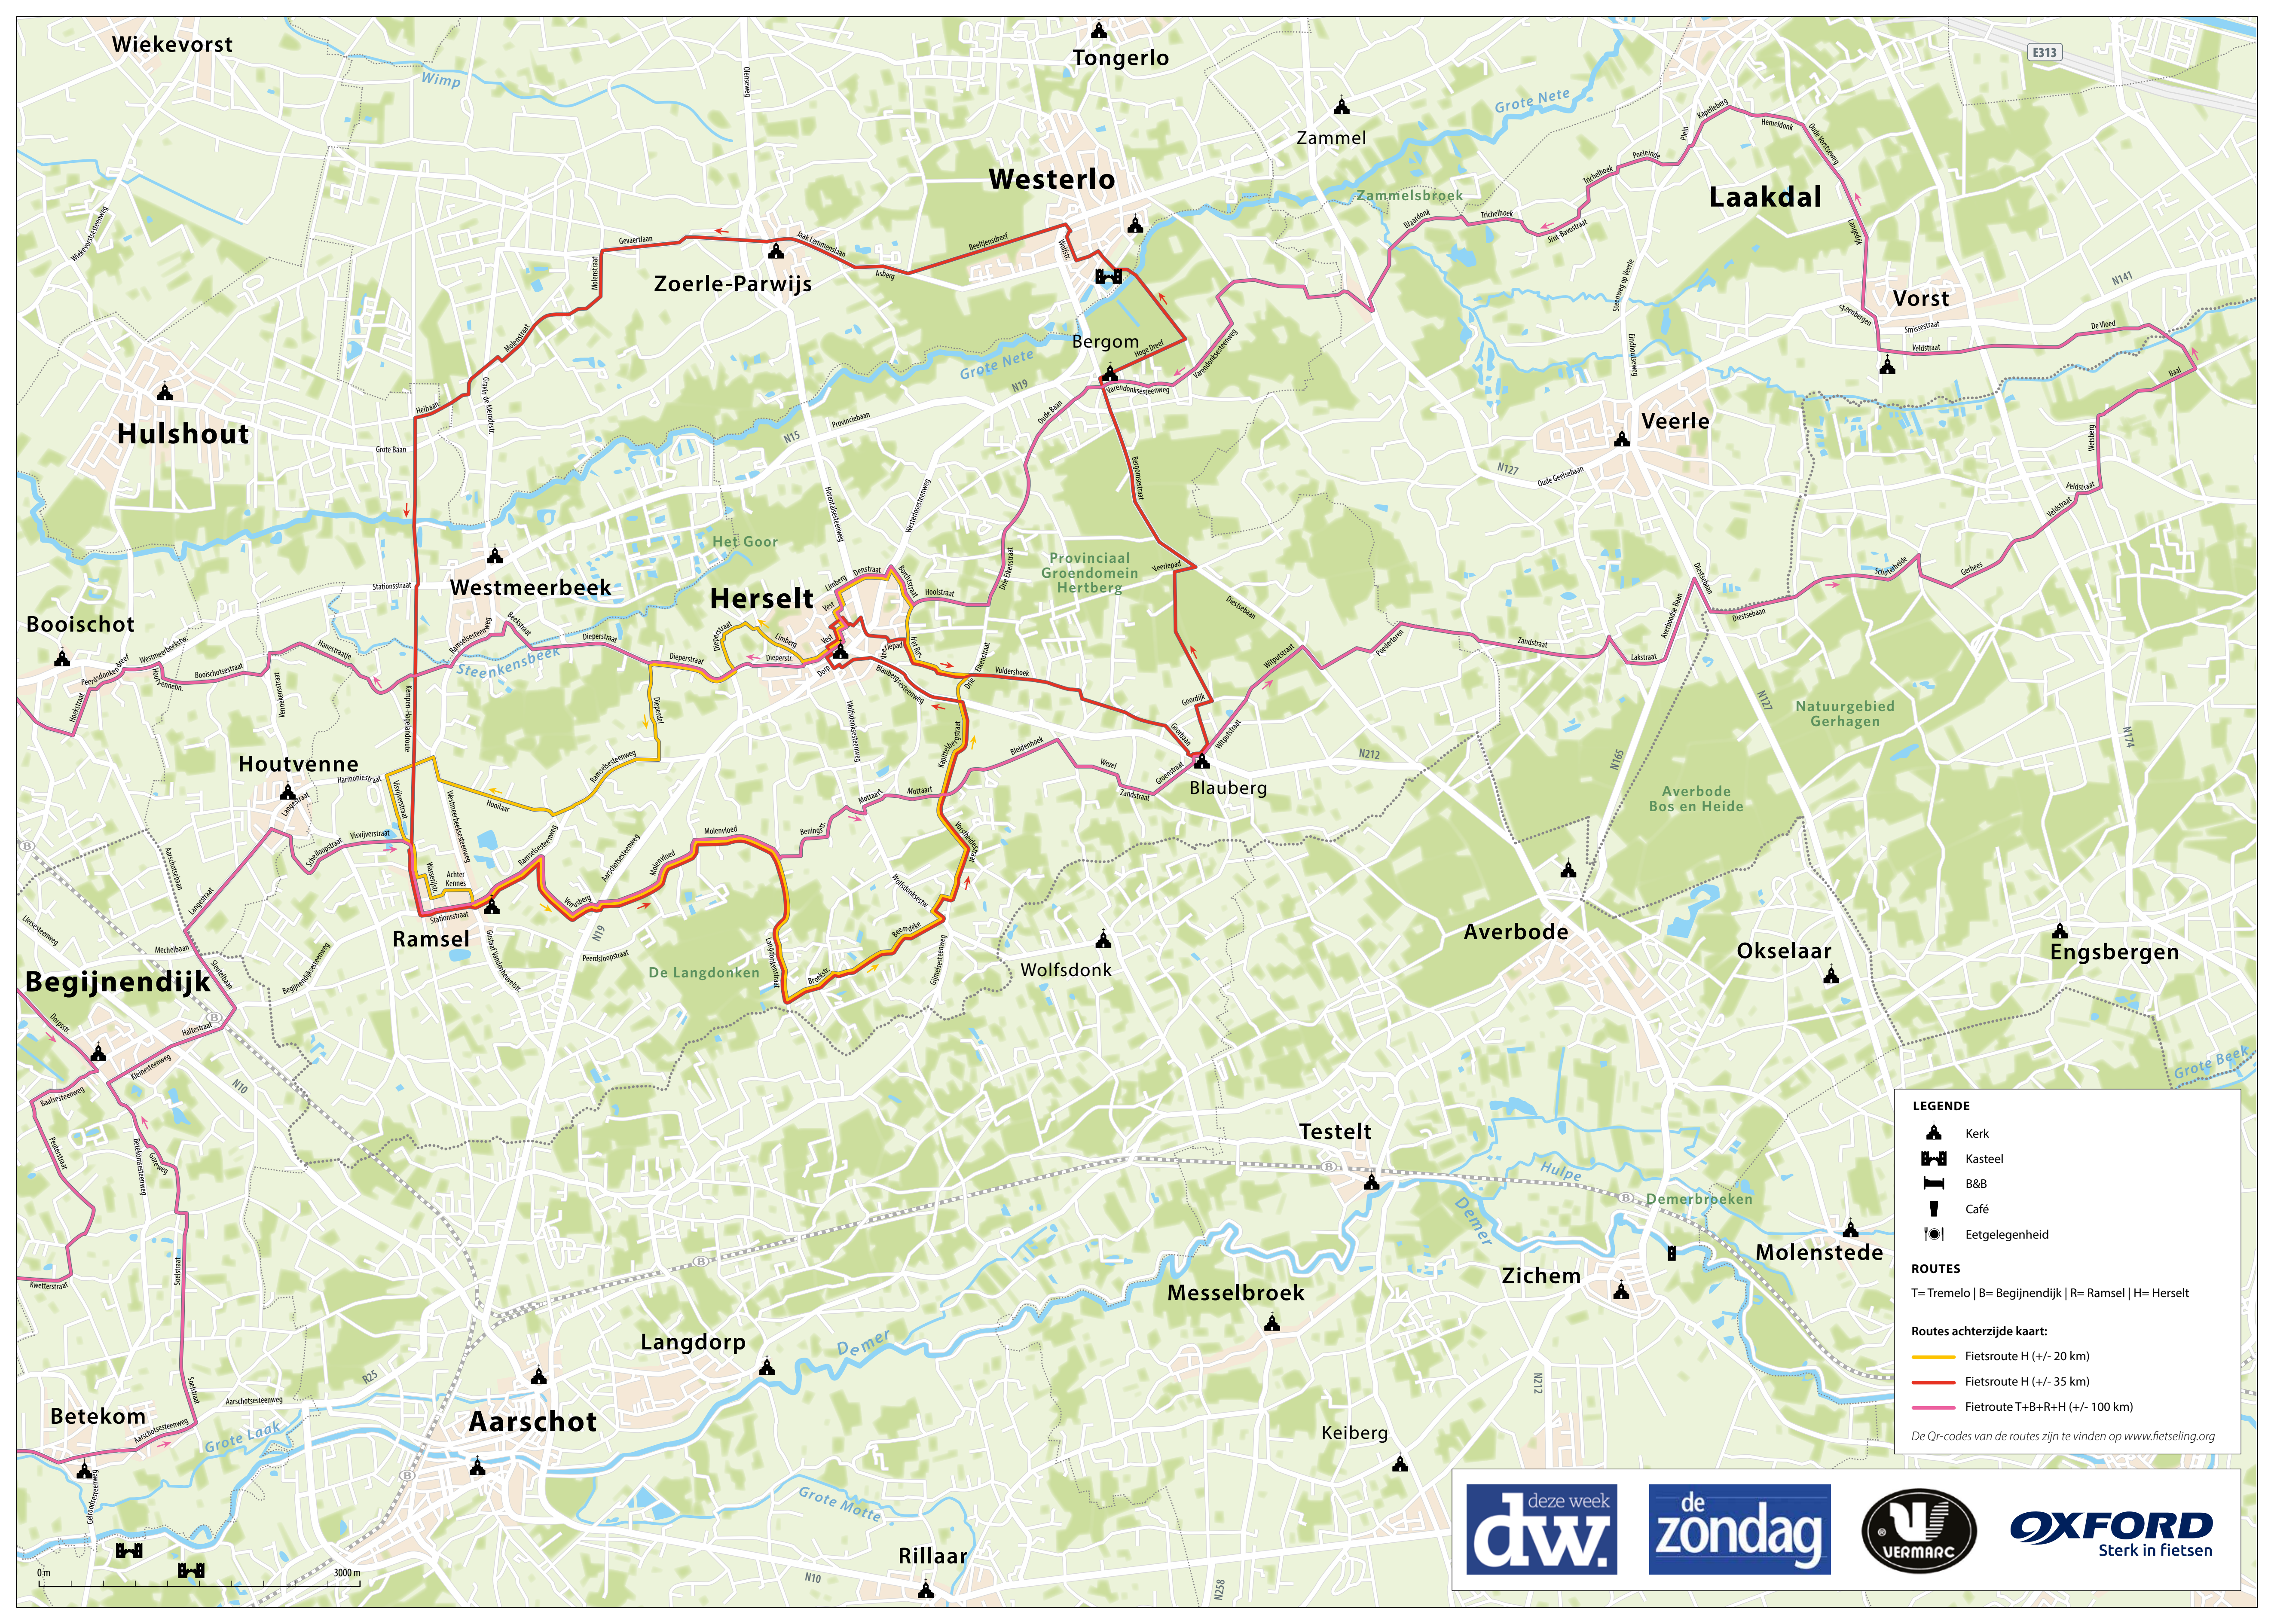

01-31 AUGUSTUS '21
info: www.fietseling.org

TREMELO • BEGIJNENDIJK • HERSELT

LEGENDE

- Kerk
- Kasteel
- B&B
- Café
- Eetgelegenheid

ROUTES

T= Tremelo | B= Begijnendijk | R= Ramsel | H= Herselt

Routes voorzijde kaart:

- Fietsroute B (+/- 25 km)
- Fietsroute T (+/- 25 km)
- Fietsroute T (+/- 40 km)
- Fietsroute B (+/- 40 km)
- Fietsroute T+B+R+H (+/- 60 km)
- Fietsroute T+B+R+H (+/- 100 km)

De Qr-codes van de routes zijn te vinden op www.fietseling.org

LEGENDE

- Kerk
- Kasteel
- B&B
- Café
- Eetgelegenheid

ROUTES

T= Tremelo | B= Begijnendijk | R= Ramsel | H= Herselt

Routes achterzijde kaart:

- Fietsroute H (+/- 20 km)
- Fietsroute H (+/- 35 km)
- Fietroute T+B+R+H (+/- 100 km)

De Qr-codes van de routes zijn te vinden op www.fietseling.org

deze week

de

Sterk in fietsen